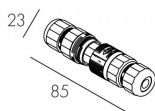

Aveplane TW P868392TWDMX

Прожектор тандемный на лире 120 Вт

МАРТИНИ  РУС

Описание серии

Корпус светильника выполнен из алюминиевого профиля, покрытого порошковой краской. Светильник имеет закаленное защитное стекло. Светильник поставляется в комплекте с кабелем длиной 1м. Лира позволяет устанавливать светильник под углом $\pm 85^\circ$. Возможно изготовление светильника с потолочным креплением.

Характеристики

Мощность, Вт	120	Напряжение, В	220-240V
Температура, К	Tunable white	CRI	>90
Светодиоды	-	Оптика	Medium
Класс	I	Управление	DMXRDM
Стандарт IP	66	Длина, мм	490
Масса, кг	30	Цвет корпуса	Белый, Серый, Черный

Аксессуары

P26537200 Коннектор 3х-полюсной компактный IP68

P26496500 Коннектор 3х-полюсной двухчастный быстроразъемный IP68

P26553200 Концевая заглушка для P26496500

P26554200 Коннектор управления 3х-полюсной двухчастный быстроразъемный IP68