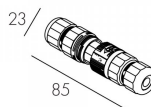

Aveplane TW P868392TWDMX

Прожектор тандемный на лире 120 Вт

МАРТИНИ  РУС

Описание серии

Корпус светильника выполнен из алюминиевого профиля, покрытого порошковой краской. Светильник имеет закаленное защитное стекло. Светильник поставляется в комплекте с кабелем длиной 1м. Лира позволяет устанавливать светильник под углом $\pm 85^\circ$. Возможно изготовление светильника с потолочным креплением.

Характеристики

Мощность, Вт	120	Напряжение, В	220-240V
Температура, К	Tunable white	CRI	>90
Светодиоды	-	Оптика	Medium
Класс	I	Управление	DMXRDM
Стандарт IP	66	Длина, мм	490
Масса, кг	30	Цвет корпуса	Белый, Серый, Черный

Аксессуары

P26537200 Коннектор 3х-полюсной компактный IP68

P26496500 Коннектор 3х-полюсной двухчастный быстроразъемный IP68

P26553200 Концевая заглушка для P26496500

P26554200 Коннектор управления 3х-полюсной двухчастный быстроразъемный IP68