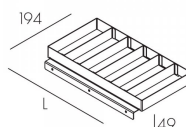

P26551227 Антиослепляющий экран Aveplane 225мм