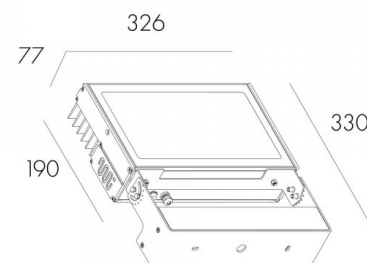

Aveplane TW P868392TWDMX

Прожектор тандемный на лире 120 Вт

МАРТИНИ  РУС

Описание серии

Корпус светильника выполнен из алюминиевого профиля, покрытого порошковой краской. Светильник имеет закаленное защитное стекло. Светильник поставляется в комплекте с кабелем длиной 1м. Лира позволяет устанавливать светильник под углом $\pm 85^\circ$. Возможно изготовление светильника с потолочным креплением.

Характеристики

Мощность, Вт	120	Напряжение, В	220-240V
Температура, К	Tunable white	CRI	>90
Светодиоды	-	Оптика	Medium
Класс	I	Управление	DMXRDM
Стандарт IP	66	Длина, мм	490
Масса, кг	30	Цвет корпуса	Белый, Серый, Черный