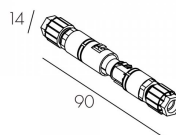

Aveplane TW P868392TWDMX

Прожектор тандемный на лире 120 Вт

МАРТИНИ  РУС

Описание серии

Корпус светильника выполнен из алюминиевого профиля, покрытого порошковой краской. Светильник имеет закаленное защитное стекло. Светильник поставляется в комплекте с кабелем длиной 1м. Лира позволяет устанавливать светильник под углом $\pm 85^\circ$. Возможно изготовление светильника с потолочным креплением.

Аксессуары

P26537200 Коннектор 3х-полюсной компактный IP68

P26496500 Коннектор 3х-полюсной двухчастный быстроразъемный IP68

P26553200 Концевая заглушка для P26496500

P26554200 Коннектор управления 3х-полюсной двухчастный быстроразъемный IP68