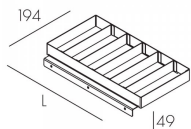

P26561227 Антиклепяющий экран Aveplane SW 225мм