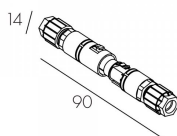

Aveplane TW P868392TWDMX

Прожектор тандемный на лире 120 Вт

МАРТИНИ  РУС

Описание серии

Корпус светильника выполнен из алюминиевого профиля, покрытого порошковой краской. Светильник имеет закаленное защитное стекло. Светильник поставляется в комплекте с кабелем длиной 1м. Лира позволяет устанавливать светильник под углом $\pm 85^\circ$. Возможно изготовление светильника с потолочным креплением.

Аксессуары

P26537200 Коннектор 3х-полюсной компактный IP68

P26496500 Коннектор 3х-полюсной двухчастный быстроразъемный IP68

P26553200 Концевая заглушка для P26496500

P26554200 Коннектор управления 3х-полюсной двухчастный быстроразъемный IP68