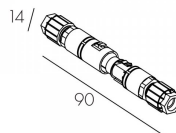

Aveplane TW P868394TWDMX

Прожектор тандемный на лире 120 Вт

МАРТИНИ  РУС

Описание серии

Корпус светильника выполнен из алюминиевого профиля, покрытого порошковой краской. Светильник имеет закаленное защитное стекло. Светильник поставляется в комплекте с кабелем длиной 1м. Лира позволяет устанавливать светильник под углом $\pm 85^\circ$. Возможно изготовление светильника с потолочным креплением.

Аксессуары

P26537200 Коннектор 3х-полюсной компактный IP68

P26496500 Коннектор 3х-полюсной двучастный быстроразъемный IP68

P26553200 Концевая заглушка для P26496500

P26554200 Коннектор управления 3х-полюсной двучастный быстроразъемный IP68