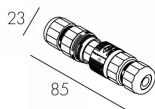

Aveplane TW P868394TWDMX

Прожектор тандемный на лире 120 Вт

МАРТИНИ  РУС

Описание серии

Корпус светильника выполнен из алюминиевого профиля, покрытого порошковой краской. Светильник имеет закаленное защитное стекло. Светильник поставляется в комплекте с кабелем длиной 1м. Лира позволяет устанавливать светильник под углом $\pm 85^\circ$. Возможно изготовление светильника с потолочным креплением.

Характеристики

Мощность, Вт	120	Напряжение, В	220-240V
Температура, К	Tunable white	CRI	>90
Светодиоды	-	Оптика	Wide
Класс	I	Управление	DMXRDM
Стандарт IP	66	Длина, мм	490
Масса, кг	30	Цвет корпуса	Белый, Серый, Черный

Аксессуары

P26537200 Коннектор 3х-полюсной компактный IP68

P26496500 Коннектор 3х-полюсной двучастный быстроразъемный IP68

P26553200 Концевая заглушка для P26496500

P26554200 Коннектор управления 3х-полюсной двучастный быстроразъемный IP68