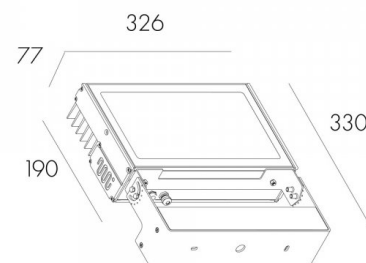

Aveplane TW P868394TWDMX

Прожектор тандемный на лире 120 Вт

МАРТИНИ  РУС

Описание серии

Корпус светильника выполнен из алюминиевого профиля, покрытого порошковой краской. Светильник имеет закаленное защитное стекло. Светильник поставляется в комплекте с кабелем длиной 1м. Лира позволяет устанавливать светильник под углом $\pm 85^\circ$. Возможно изготовление светильника с потолочным креплением.

Характеристики

Мощность, Вт	120	Напряжение, В	220-240V
Температура, К	Tunable white	CRI	>90
Светодиоды	-	Оптика	Wide
Класс	I	Управление	DMXRDM
Стандарт IP	66	Длина, мм	490
Масса, кг	30	Цвет корпуса	Белый, Серый, Черный