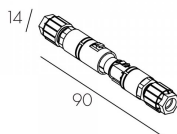

Aveplane TW P868394TWDMX

Прожектор тандемный на лире 120 Вт

МАРТИНИ  РУС

Описание серии

Корпус светильника выполнен из алюминиевого профиля, покрытого порошковой краской. Светильник имеет закаленное защитное стекло. Светильник поставляется в комплекте с кабелем длиной 1м. Лира позволяет устанавливать светильник под углом $\pm 85^\circ$. Возможно изготовление светильника с потолочным креплением.

Аксессуары

P26537200 Коннектор 3х-полюсной компактный IP68

P26496500 Коннектор 3х-полюсной двучастный быстроразъемный IP68

P26553200 Концевая заглушка для P26496500

P26554200 Коннектор управления 3х-полюсной двучастный быстроразъемный IP68