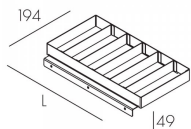

P26561227 Антиклепящий экран Aveplane SW 225мм