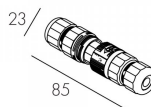

Aveplane TW P868394TWDMX

Прожектор тандемный на лире 120 Вт

МАРТИНИ  РУС

Описание серии

Корпус светильника выполнен из алюминиевого профиля, покрытого порошковой краской. Светильник имеет закаленное защитное стекло. Светильник поставляется в комплекте с кабелем длиной 1м. Лира позволяет устанавливать светильник под углом $\pm 85^\circ$. Возможно изготовление светильника с потолочным креплением.

Характеристики

Мощность, Вт	120	Напряжение, В	220-240V
Температура, К	Tunable white	CRI	>90
Светодиоды	-	Оптика	Wide
Класс	I	Управление	DMXRDM
Стандарт IP	66	Длина, мм	490
Масса, кг	30	Цвет корпуса	Белый, Серый, Черный

Аксессуары

P26537200 Коннектор 3х-полюсной компактный IP68

P26496500 Коннектор 3х-полюсной двучастный быстроразъемный IP68

P26553200 Концевая заглушка для P26496500

P26554200 Коннектор управления 3х-полюсной двучастный быстроразъемный IP68