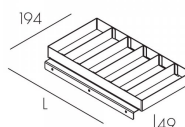

P26551227 Антиослепляющий экран Aveplane 225мм