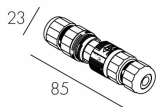

Aveplane Mini P864338

Мини прожектор 15 Вт

МАРТИНИ  РУС

Описание серии

Корпус светильника выполнен из алюминиевого профиля, покрытого порошковой краской. Светильник имеет закаленное защитное стекло. Светильник поставляется в комплекте с кабелем длиной 1м. Лира позволяет устанавливать светильник под углом $\pm 85^\circ$. Возможно изготовление светильника с потолочным креплением. Светильники возможны в версии со светодиодами с цветовой температурой от 2500К до 6500К. CRI от 80 до 98

Характеристики

Мощность, Вт	15	Напряжение, В	220-240V
Световой поток, Лм	1000/1100	Температура, К	3000/4000
CRI	>90	Светодиоды	6
Оптика	Diffuse	Класс	I
Управление	-	Стандарт IP	66
Длина, мм	200	Масса, кг	3
Цвет корпуса	Белый, Серый, Черный		

Аксессуары

P26537200 Коннектор 3х-полюсной компактный IP68

P26496500 Коннектор 3х-полюсной двучастный быстроразъемный IP68

P26553200 Концевая заглушка для P26496500

P26436327 AVEPLANE MINI Антиослепляющий экран (чер.)