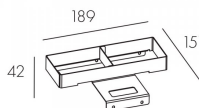

Аксессуары

P26537200 Коннектор 3х-полюсной компактный IP68

P26496500 Коннектор 3х-полюсной двучастный быстроразъемный IP68

P26553200 Концевая заглушка для P26496500

P26436327 AVEPLANE MINI Антиослепляющий экран (чер.)