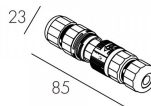

P26496500 Коннектор 3х-полюсной двучастный быстроразъемный IP68