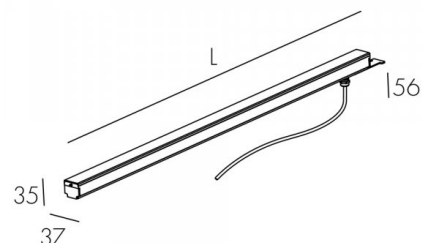

Osio Pii P180724

Линейный светильник для встраивания в пол 915 мм

Описание серии

Световые модули различной длины позволяют создавать декоративные линии для подсветки пространств. Корпус выполнен из акрилового светопропускающего профиля. Световые модули устанавливаются в алюминиевый монтажный короб. Светильник поставляется в комплекте с кабелем длиной 1 м.

Характеристики

Мощность, Вт	13	Напряжение, В	24V
Световой поток, Лм	380	Температура, К	3000
CRI	>80	Светодиоды	LED
Оптика	Diffuse	Класс	III
Управление	-	Стандарт IP	67
Длина, мм	915	Масса, кг	1.2
Цвет корпуса	-		