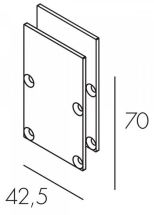

Osio Pii P180724

Линейный светильник для встраивания в пол 915 мм

Описание серии

Световые модули различной длины позволяют создавать декоративные линии для подсветки пространств. Корпус выполнен из акрилового светопропускающего профиля. Световые модули устанавливаются в алюминиевый монтажный короб. Светильник поставляется в комплекте с кабелем длиной 1 м.

Характеристики

Мощность, Вт	13	Напряжение, В	24V
Световой поток, Лм	380	Температура, К	3000
CRI	>80	Светодиоды	LED
Оптика	Diffuse	Класс	III
Управление	-	Стандарт IP	67
Длина, мм	915	Масса, кг	1.2
Цвет корпуса	-		

P18073321 Монтажный профиль Osio Pil 1257

P18073421 Монтажный профиль Osio Pil 1557

P18073521 Монтажный профиль Osio Pil 3000

P18073600 Начальный/конечный элемент Osio Pil

P18073721 Комплект торцевых крышек Osio Pil (2 шт.)