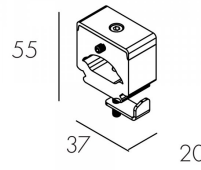

P18073521 Монтажный профиль Osio Pil 3000

P18073600 Начальный/конечный элемент Osio Pil