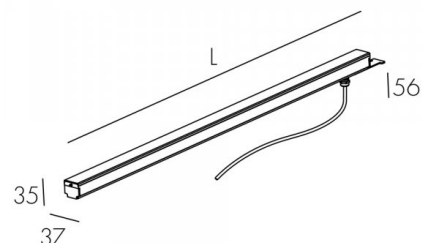

Osio Pii P180728

Линейный светильник для встраивания в пол 1515 мм

Описание серии

Световые модули различной длины позволяют создавать декоративные линии для подсветки пространств. Корпус выполнен из акрилового светопропускающего профиля. Световые модули устанавливаются в алюминиевый монтажный короб. Светильник поставляется в комплекте с кабелем длиной 1 м.

Характеристики

Мощность, Вт	22	Напряжение, В	24V
Световой поток, Лм	635	Температура, К	3000
CRI	>80	Светодиоды	LED
Оптика	Diffuse	Класс	III
Управление	-	Стандарт IP	67
Длина, мм	1515	Масса, кг	1.9
Цвет корпуса	-		