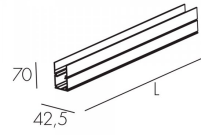

P18073321 Монтажный профиль Osio Pil 1257

P18073421 Монтажный профиль Osio Pil 1557