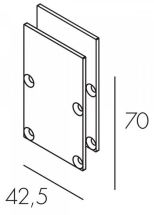

Osio Pii P180728

Линейный светильник для встраивания в пол 1515 мм

Описание серии

Световые модули различной длины позволяют создавать декоративные линии для подсветки пространств. Корпус выполнен из акрилового светопропускающего профиля. Световые модули устанавливаются в алюминиевый монтажный короб. Светильник поставляется в комплекте с кабелем длиной 1 м.

Характеристики

Мощность, Вт	22	Напряжение, В	24V
Световой поток, Лм	635	Температура, К	3000
CRI	>80	Светодиоды	LED
Оптика	Diffuse	Класс	III
Управление	-	Стандарт IP	67
Длина, мм	1515	Масса, кг	1.9
Цвет корпуса	-		

P18073321 Монтажный профиль Osio Pil 1257

P18073421 Монтажный профиль Osio Pil 1557

P18073521 Монтажный профиль Osio Pil 3000

P18073600 Начальный/конечный элемент Osio Pil

P18073721 Комплект торцевых крышек Osio Pil (2 шт.)