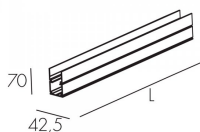

P18073121 Монтажный профиль Osio Pii 656