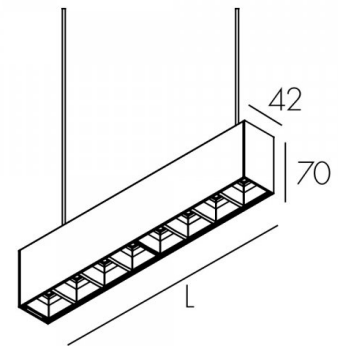

Quadro Line P665723Black

Встраиваемый светильник 9 Вт

МАРТИНИ  РУС

Описание серии

Корпус светильника выполнен из алюминиевого профиля прямоугольного сечения, покрытого порошковой краской. Оптика представлена линзами с отражателями различных видов светораспределения. UGR<19.

Характеристики

Мощность, Вт	9	Напряжение, В	220-240V
Световой поток, Лм	1130/1150	Температура, К	3000/4000
CRI	>90	Светодиоды	16
Оптика	Wide	Класс	I
Управление	-	Стандарт IP	44
Длина, мм	165	Масса, кг	0.7
Цвет корпуса	Белый, Серый, Черный		