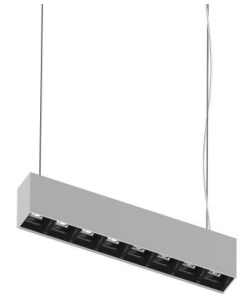

Quadro Line P665723Black

Встраиваемый светильник 9 Вт

МАРТИНИ  РУС

Описание серии

Корпус светильника выполнен из алюминиевого профиля прямоугольного сечения, покрытого порошковой краской. Оптика представлена линзами с отражателями различных видов светораспределения. UGR<19.

Характеристики

Мощность, Вт	9	Напряжение, В	220-240V
Световой поток, Лм	1130/1150	Температура, К	3000/4000
CRI	>90	Светодиоды	16
Оптика	Wide	Класс	I
Управление	-	Стандарт IP	44
Длина, мм	165	Масса, кг	0.7
Цвет корпуса	Белый, Серый, Черный		

Аксессуары

P265966 Потолочная чаша с комплектом электропитания Quadro