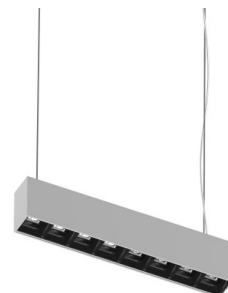

# Quadro Line P665727Black

Подвесной светильник 18 Вт

МАРТИНИ  РУС

## Описание серии

Корпус светильника выполнен из алюминиевого профиля прямоугольного сечения, покрытого порошковой краской. Оптика представлена линзами с отражателями различных видов светораспределения. UGR<19.

## Характеристики

Мощность, Вт	18	Напряжение, В	220-240V
Световой поток, Лм	2250/2270	Температура, К	3000/4000
CRI	>90	Светодиоды	32
Оптика	Wide	Класс	I
Управление	-	Стандарт IP	20
Длина, мм	325	Масса, кг	1.3
Цвет корпуса	Белый, Серый, Черный		

## Аксессуары

**P265966** Потолочная чаша с комплектом электропитания Quadro