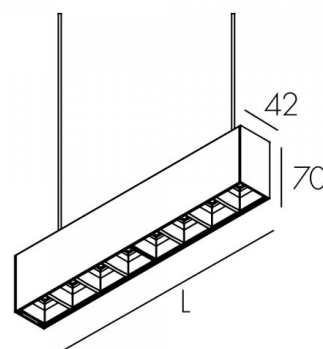

## Описание серии

Корпус светильника выполнен из алюминиевого профиля прямоугольного сечения, покрытого порошковой краской. Оптика представлена линзами с отражателями различных видов светораспределения. UGR<19.

## Характеристики

Мощность, Вт	18	Напряжение, В	220-240V
Световой поток, Лм	2250/2270	Температура, К	3000/4000
CRI	>90	Светодиоды	32
Оптика	Wide	Класс	I
Управление	-	Стандарт IP	20
Длина, мм	325	Масса, кг	1.3
Цвет корпуса	Белый, Серый, Черный		