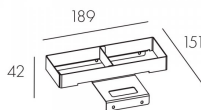

Aveplane Mini P8104711WW

Мини прожектор 14 Вт

МАРТИНИ  РУС

Описание серии

Корпус светильника выполнен из алюминиевого профиля, покрытого порошковой краской. Светильник имеет закаленное защитное стекло. Светильник поставляется в комплекте с кабелем длиной 1м. Лира позволяет устанавливать светильник под углом $\pm 85^\circ$. Возможно изготовление светильника с потолочным креплением. Светильники возможны в версии со светодиодами с цветовой температурой от 2500К до 6500К. CRI от 80 до 98

Аксессуары

P26537200 Коннектор 3х-полюсной компактный IP68

P26496500 Коннектор 3х-полюсной двучастный быстроразъемный IP68

P26553200 Концевая заглушка для P26496500

P26436327 AVEPLANE MINI Антиослепляющий экран (чер.)