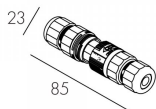

Aveplane Mini P8104711WW

Мини прожектор 14 Вт

МАРТИНИ  РУС

Описание серии

Корпус светильника выполнен из алюминиевого профиля, покрытого порошковой краской. Светильник имеет закаленное защитное стекло. Светильник поставляется в комплекте с кабелем длиной 1м. Лира позволяет устанавливать светильник под углом $\pm 85^\circ$. Возможно изготовление светильника с потолочным креплением. Светильники возможны в версии со светодиодами с цветовой температурой от 2500К до 6500К. CRI от 80 до 98

Характеристики

Мощность, Вт	14	Напряжение, В	220-240V
Световой поток, Лм	1151	Температура, К	3000
CRI	>80	Светодиоды	6LED
Оптика	Flood	Класс	I
Управление	-	Стандарт IP	66
Длина, мм	-	Масса, кг	3
Цвет корпуса	Белый		

Аксессуары

P26537200 Коннектор 3х-полюсной компактный IP68

P26496500 Коннектор 3х-полюсной двучастный быстроразъемный IP68

P26553200 Концевая заглушка для P26496500

P26436327 AVEPLANE MINI Антиослепляющий экран (чер.)