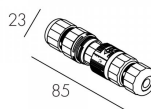

P26496500 Коннектор 3х-полюсной двучастный быстроразъемный IP68