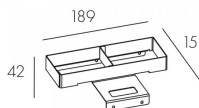

Aveplane Mini P8104211WW

Мини прожектор 27 Вт

Описание серии

Корпус светильника выполнен из алюминиевого профиля, покрытого порошковой краской. Светильник имеет закаленное защитное стекло. Светильник поставляется в комплекте с кабелем длиной 1м. Лира позволяет устанавливать светильник под углом $\pm 85^\circ$. Возможно изготовление светильника с потолочным креплением. Светильники возможны в версии со светодиодами с цветовой температурой от 2500К до 6500К. CRI от 80 до 98

Аксессуары

P26537200 Коннектор 3х-полюсной компактный IP68

P26496500 Коннектор 3х-полюсной двучастный быстроразъемный IP68

P26553200 Концевая заглушка для P26496500

P26436327 AVEPLANE MINI Антиослепляющий экран (чер.)