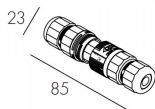

Aveplane Mini P8104211WW

Мини прожектор 27 Вт

Описание серии

Корпус светильника выполнен из алюминиевого профиля, покрытого порошковой краской. Светильник имеет закаленное защитное стекло. Светильник поставляется в комплекте с кабелем длиной 1м. Лира позволяет устанавливать светильник под углом $\pm 85^\circ$. Возможно изготовление светильника с потолочным креплением. Светильники возможны в версии со светодиодами с цветовой температурой от 2500К до 6500К. CRI от 80 до 98

Характеристики

Мощность, Вт	27	Напряжение, В	220-240V
Световой поток, Лм	2501	Температура, К	3000
CRI	>80	Светодиоды	12LED
Оптика	Medium	Класс	I
Управление	-	Стандарт IP	66
Длина, мм	-	Масса, кг	3.5
Цвет корпуса	Белый		

Аксессуары

P26537200 Коннектор 3х-полюсной компактный IP68

P26496500 Коннектор 3х-полюсной двучастный быстроразъемный IP68

P26553200 Концевая заглушка для P26496500

P26436327 AVEPLANE MINI Антиослепляющий экран (чер.)