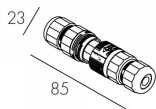

## Описание серии

Корпус светильника выполнен из алюминиевого профиля, покрытого порошковой краской. Светильник имеет закаленное защитное стекло. Светильник поставляется в комплекте с кабелем длиной 1м. Лира позволяет устанавливать светильник под углом  $\pm 85^\circ$ . Возможно изготовление светильника с потолочным креплением. Светильники возможны в версии со светодиодами с цветовой температурой от 2500К до 6500К. CRI от 80 до 98

## Характеристики

Мощность, Вт	27	Напряжение, В	220-240V
Световой поток, Лм	2528	Температура, К	4000
CRI	>80	Светодиоды	12LED
Оптика	Flood	Класс	I
Управление	-	Стандарт IP	66
Длина, мм	-	Масса, кг	3.5
Цвет корпуса	Черный		

## Аксессуары

**P26537200** Коннектор 3х-полюсной компактный IP68

**P26496500** Коннектор 3х-полюсной двучастный быстроразъемный IP68

**P26553200** Концевая заглушка для P26496500

**P26436327** AVEPLANE MINI Антиослепляющий экран (чер.)