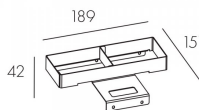

## Аксессуары

**P26537200** Коннектор 3х-полюсной компактный IP68

**P26496500** Коннектор 3х-полюсной двучастный быстроразъемный IP68

**P26553200** Концевая заглушка для P26496500

**P26436327** AVEPLANE MINI Антиослепляющий экран (чер.)