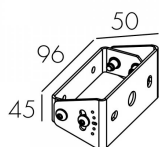

Аксессуары

P26559330 Крепление стационарное Aveline 110 L=50 (нерж.) (2 шт.)