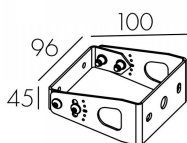

P26559430 Крепление стационарное Aveline 110 L=100 (нерж.) (2 шт.)