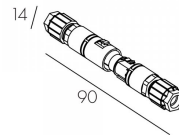

P26537200 Коннектор 3х-полюсной компактный IP68

P26496500 Коннектор 3х-полюсный двучастный быстроразъемный IP68

P26553200 Концевая заглушка для P26496500

P26554200 Коннектор управления 3х-полюсной
двучастный быстроразъемный IP68