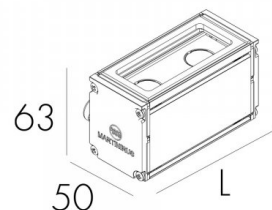

Aveline P86558927WW

Линейный светильник с одним вводом питания 110 мм

МАРТИНИ  РУС

Описание серии

Корпус светильника выполнен из алюминиевого профиля, покрытого порошковой краской. Имеет защитное закаленное стекло.

Характеристики

| | | | |
|--------------------|--------|----------------|----------|
| Мощность, Вт | 3 | Напряжение, В | 220-240V |
| Световой поток, Лм | 268 | Температура, К | 3000 |
| CRI | >80 | Светодиоды | 2 LED |
| Оптика | Medium | Класс | I |
| Управление | - | Стандарт IP | 66 |
| Длина, мм | 110 | Масса, кг | 0.8 |
| Цвет корпуса | Черный | | |