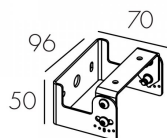

P26559868 Крепление на потолок поворотное Aveline 110 (сер.) (2 шт.)