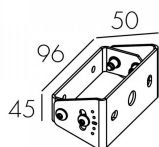

P26559368 Крепление стационарное Aveline 110 L=50 (сер.) (2 шт.)