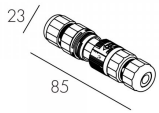

P26559811 Крепление на потолок поворотное Aveline 110 (бел.) (2 шт.)

P26559868 Крепление на потолок поворотное Aveline 110 (сер.) (2 шт.)

P26559827 Крепление на потолок поворотное Aveline 110 (чер.) (2 шт.)

P26537200 Коннектор 3х-полюсной компактный IP68

P26496500 Коннектор 3х-полюсный двучастный быстроразъемный IP68

P26553200 Концевая заглушка для P26496500

P26554200 Коннектор управления 3х-полюсной
двучастный быстроразъемный IP68