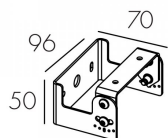

P26559827 Крепление на потолок поворотное Aveline 110 (чер.) (2 шт.)