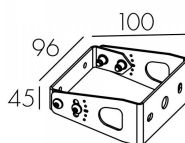

P26559430 Крепление стационарное Aveline 110 L=100 (нерж.) (2 шт.)

P26559411 Крепление стационарное Aveline 110 L=100 (бел.) (2 шт.)