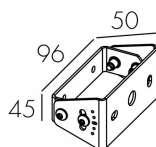

P26559368 Крепление стационарное Aveline 110 L=50 (сер.) (2 шт.)

P26559327 Крепление стационарное Aveline 110 L=50 (чер.) (2 шт.)