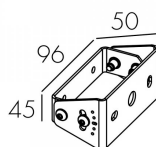

P26559330 Крепление стационарное Aveline 110 L=50 (нерж.) (2 шт.)

P26559311 Крепление стационарное Aveline 110 L=50 (бел.) (2 шт.)