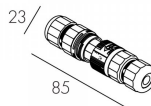

P26537200 Коннектор 3х-полюсной компактный IP68

P26496500 Коннектор 3х-полюсный двучастный быстроразъемный IP68

P26553200 Концевая заглушка для P26496500

P26554200 Коннектор управления 3х-полюсной
двучастный быстроразъемный IP68