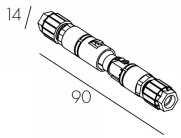

P26537200 Коннектор 3х-полюсной компактный IP68

P26496500 Коннектор 3х-полюсный двучастный быстроразъемный IP68

P26553200 Концевая заглушка для P26496500

P26554200 Коннектор управления 3х-полюсной
двучастный быстроразъемный IP68