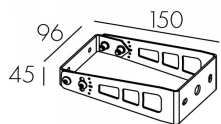

P26559568 Крепление стационарное Aveline 110 L=150 (сер.) (2 шт.)