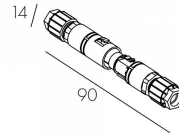

P26553200 Концевая заглушка для P26496500

P26554200 Коннектор управления 3х-полюсной
двучастный быстроразъемный IP68