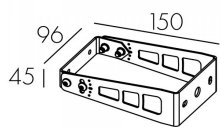

P26559530 Крепление стационарное Aveline 110 L=150 (нерж.) (2 шт.)