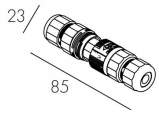

**P26559868** Крепление на потолок поворотное Aveline 110 (сер.) (2 шт.)

**P26559827** Крепление на потолок поворотное Aveline 110 (чер.) (2 шт.)

**P26537200** Коннектор 3х-полюсной компактный IP68

**P26496500** Коннектор 3х-полюсный двухчастный быстроразъемный IP68