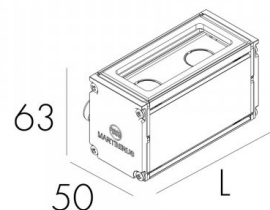

# Aveline P86558927WWM

Линейный светильник с проходным подключением 110 мм

МАРТИНИ  РУС

## Описание серии

Корпус светильника выполнен из алюминиевого профиля, покрытого порошковой краской. Имеет защитное закаленное стекло.

## Характеристики

Мощность, Вт	3	Напряжение, В	220-240V
Световой поток, Лм	268	Температура, К	3000
CRI	>80	Светодиоды	2 LED
Оптика	Medium	Класс	I
Управление	-	Стандарт IP	66
Длина, мм	110	Масса, кг	0.8
Цвет корпуса	Черный		