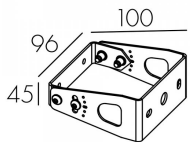

## Характеристики

Мощность, Вт	3	Напряжение, В	220-240V
Световой поток, Лм	268	Температура, К	3000
CRI	>80	Светодиоды	2 LED
Оптика	Medium	Класс	I
Управление	-	Стандарт IP	66
Длина, мм	110	Масса, кг	0.8
Цвет корпуса	Черный		

**P26559327** Крепление стационарное Aveline 110 L=50 (чер.) (2 шт.)

**P26559430** Крепление стационарное Aveline 110 L=100 (нерж.) (2 шт.)

**P26559411** Крепление стационарное Aveline 110 L=100 (бел.) (2 шт.)