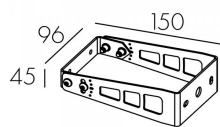

P26559530 Крепление стационарное Aveline 110 L=150 (нерж.) (2 шт.)

P26559511 Крепление стационарное Aveline 110 L=150 (бел.) (2 шт.)