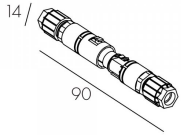

P26554300 Комплект заклешек для разъемов
управления