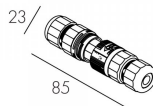

P26537200 Коннектор 3х-полюсной компактный IP68