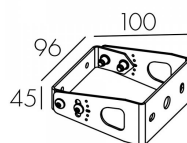

P26559430 Крепление стационарное Aveline 110 L=100 (нерж.) (2 шт.)

P26559411 Крепление стационарное Aveline 110 L=100 (бел.) (2 шт.)