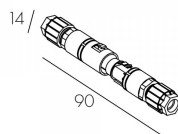

P26550211 Крепление стационарное разнесенное Aveline L=100 (бел.) (2 шт.)

P26550268 Крепление стационарное разнесенное Aveline L=100 (сер.) (2 шт.)

P26550227 Крепление стационарное разнесенное Aveline L=100 (сер.) (2 шт.)

P26537200 Коннектор 3х-полюсной компактный IP68

P26496500 Коннектор 3х-полюсной двучастный быстроразъемный IP68

P26553200 Концевая заглушка для P26496500

P26554200 Коннектор управления 3х-полюсной двучастный быстроразъемный IP68