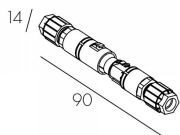

P26537200 Коннектор 3х-полюсной компактный IP68

P26496500 Коннектор 3х-полюсной двучастный быстроразъемный IP68

P26553200 Концевая заглушка для P26496500

P26554200 Коннектор управления 3х-полюсной двучастный быстроразъемный IP68