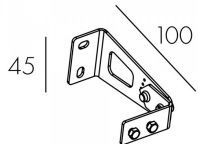

P26549668 Крепление стационарное Aveline L=100 (сер.) (2 шт.)