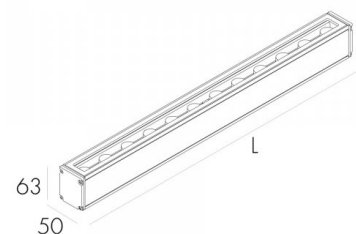

Aveline P18004911NW

Линейный светильник с одним вводом питания 1210 мм

МАРТИНИ  РУС

Описание серии

Корпус светильника выполнен из алюминиевого профиля, покрытого порошковой краской. Имеет защитное закаленное стекло.

Характеристики

Мощность, Вт	28	Напряжение, В	220-240V
Световой поток, Лм	2747	Температура, К	4000
CRI	>80	Светодиоды	24 LED
Оптика	Medium	Класс	I
Управление	-	Стандарт IP	66
Длина, мм	1210	Масса, кг	4.5
Цвет корпуса	Белый		