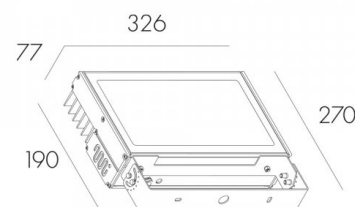

Aveplane TW P865382TW

Прожектор с настенным креплением 90 Вт

МАРТИНИ  РУС

Описание серии

Корпус светильника выполнен из алюминиевого профиля, покрытого порошковой краской. Светильник имеет закаленное защитное стекло. Светильник поставляется в комплекте с кабелем длиной 1м. Лира позволяет устанавливать светильник под углом $\pm 85^\circ$. Возможно изготовление светильника с потолочным креплением.

Характеристики

Мощность, Вт	90	Напряжение, В	220-240V
Световой поток, Лм	7450	Температура, К	Tunable white
CRI	>90	Светодиоды	36
Оптика	Spot	Класс	I
Управление	DMXRDM	Стандарт IP	66
Длина, мм	325	Масса, кг	7
Цвет корпуса	Белый, Серый, Черный		