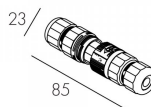

Aveplane TW P865382TW

Прожектор с настенным креплением 90 Вт

МАРТИНИ  РУС

Описание серии

Корпус светильника выполнен из алюминиевого профиля, покрытого порошковой краской. Светильник имеет закаленное защитное стекло. Светильник поставляется в комплекте с кабелем длиной 1м. Лира позволяет устанавливать светильник под углом $\pm 85^\circ$. Возможно изготовление светильника с потолочным креплением.

Характеристики

Мощность, Вт	90	Напряжение, В	220-240V
Световой поток, Лм	7450	Температура, К	Tunable white
CRI	>90	Светодиоды	36
Оптика	Spot	Класс	I
Управление	DMXRDM	Стандарт IP	66
Длина, мм	325	Масса, кг	7
Цвет корпуса	Белый, Серый, Черный		

Аксессуары

P26537200 Коннектор 3х-полюсной компактный IP68

P26496500 Коннектор 3х-полюсной двухчастный быстроразъемный IP68

P26553200 Концевая заглушка для P26496500

P26554200 Коннектор управления 3х-полюсной двухчастный быстроразъемный IP68