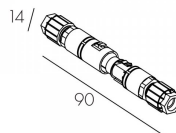

Aveplane TW P865382TW

Прожектор с настенным креплением 90 Вт

МАРТИНИ  РУС

Описание серии

Корпус светильника выполнен из алюминиевого профиля, покрытого порошковой краской. Светильник имеет закаленное защитное стекло. Светильник поставляется в комплекте с кабелем длиной 1м. Лира позволяет устанавливать светильник под углом $\pm 85^\circ$. Возможно изготовление светильника с потолочным креплением.

Характеристики

Мощность, Вт	90	Напряжение, В	220-240V
Световой поток, Лм	7450	Температура, К	Tunable white
CRI	>90	Светодиоды	36
Оптика	Spot	Класс	I
Управление	DMXRDM	Стандарт IP	66
Длина, мм	325	Масса, кг	7
Цвет корпуса	Белый, Серый, Черный		

Аксессуары

P26537200 Коннектор 3х-полюсной компактный IP68

P26496500 Коннектор 3х-полюсной двухчастный быстроразъемный IP68

P26553200 Концевая заглушка для P26496500

P26554200 Коннектор управления 3х-полюсной двухчастный быстроразъемный IP68