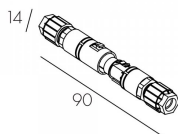

Aveplane TW P865382TW

Прожектор с настенным креплением 90 Вт

МАРТИНИ  РУС

Описание серии

Корпус светильника выполнен из алюминиевого профиля, покрытого порошковой краской. Светильник имеет закаленное защитное стекло. Светильник поставляется в комплекте с кабелем длиной 1м. Лира позволяет устанавливать светильник под углом $\pm 85^\circ$. Возможно изготовление светильника с потолочным креплением.

Характеристики

Мощность, Вт	90	Напряжение, В	220-240V
Световой поток, Лм	7450	Температура, К	Tunable white
CRI	>90	Светодиоды	36
Оптика	Spot	Класс	I
Управление	DMXRDM	Стандарт IP	66
Длина, мм	325	Масса, кг	7
Цвет корпуса	Белый, Серый, Черный		

Аксессуары

P26537200 Коннектор 3х-полюсной компактный IP68

P26496500 Коннектор 3х-полюсной двухчастный быстроразъемный IP68

P26553200 Концевая заглушка для P26496500

P26554200 Коннектор управления 3х-полюсной двухчастный быстроразъемный IP68