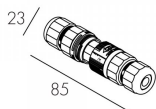

Aveplane TW P865382TW

Прожектор с настенным креплением 90 Вт

МАРТИНИ  РУС

Описание серии

Корпус светильника выполнен из алюминиевого профиля, покрытого порошковой краской. Светильник имеет закаленное защитное стекло. Светильник поставляется в комплекте с кабелем длиной 1м. Лира позволяет устанавливать светильник под углом $\pm 85^\circ$. Возможно изготовление светильника с потолочным креплением.

Характеристики

Мощность, Вт	90	Напряжение, В	220-240V
Световой поток, Лм	7450	Температура, К	Tunable white
CRI	>90	Светодиоды	36
Оптика	Spot	Класс	I
Управление	DMXRDM	Стандарт IP	66
Длина, мм	325	Масса, кг	7
Цвет корпуса	Белый, Серый, Черный		

Аксессуары

P26537200 Коннектор 3х-полюсной компактный IP68

P26496500 Коннектор 3х-полюсной двухчастный быстроразъемный IP68

P26553200 Концевая заглушка для P26496500

P26554200 Коннектор управления 3х-полюсной двухчастный быстроразъемный IP68